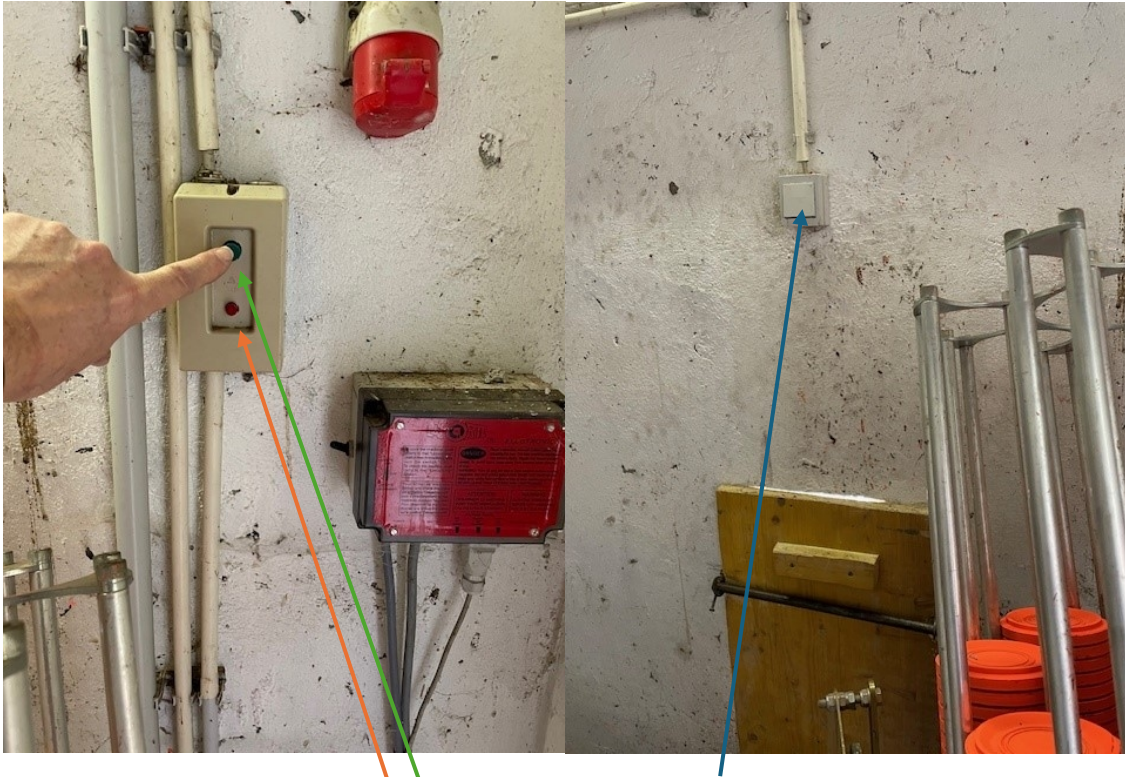

# Wurfmaschine **E**

- Einschalte Knopf  
Grün
- Ausschalter Knopf  
Rot

- Auslöser Taster
- nach dem Ausschalten  
mit Auslöser Taster  
Entspannen